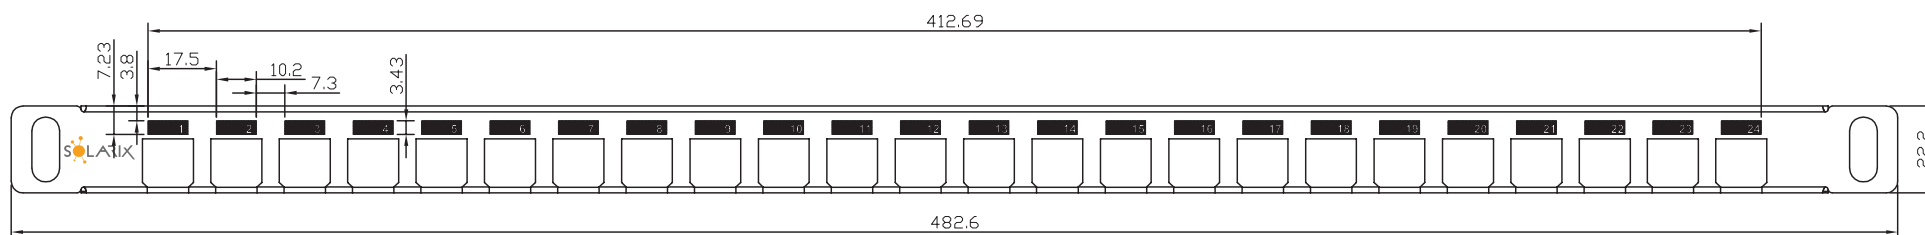

PATCH PANELS LABEL MAP

SX24HD-5E-UTP-BK, SX24HD-5E-STP-SL

SX24HD-6-UTP-BK, SX24HD-6-STP-SL

SX24HDM-0-STP-SL-UNI

SX24M-0-STP-BK-UNI-N

SX24L-5E-UTP-BK-N

SX24L-6-UTP-BK-N

SX24-5E-STP-BK-N