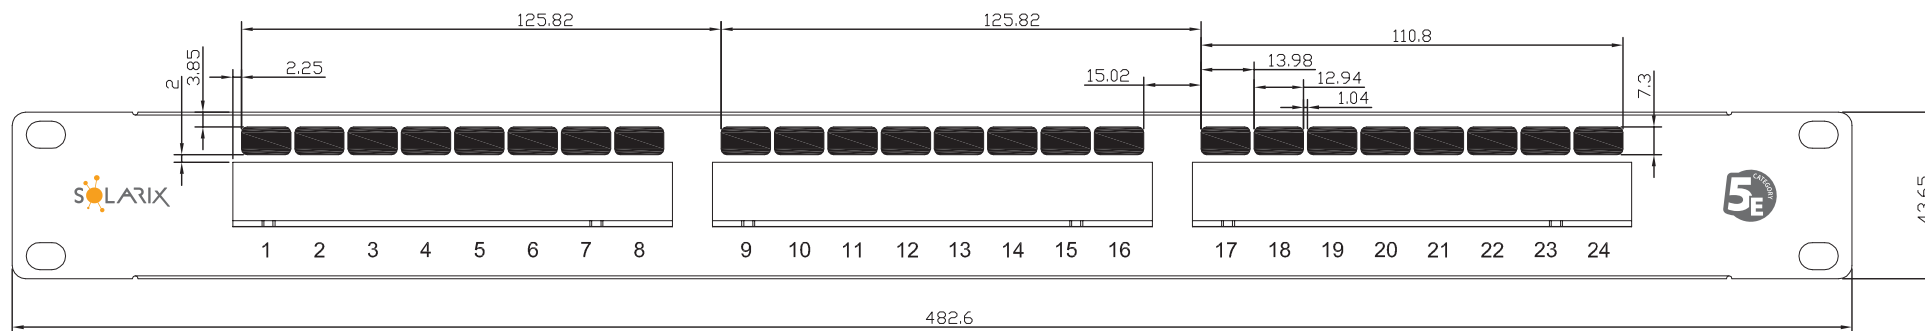

PATCH PANELS LABEL MAP

SX24HD-5E-UTP-BK, SX24HD-5E-STP-SL

SX24HD-6-UTP-BK, SX24HD-6-STP-SL

SX24HDM-0-STP-SL-UNI

SX24M-0-STP-BK-UNI-N

SX24L-5E-UTP-BK-N

SX24L-6-UTP-BK-N

SX24-5E-STP-BK-N