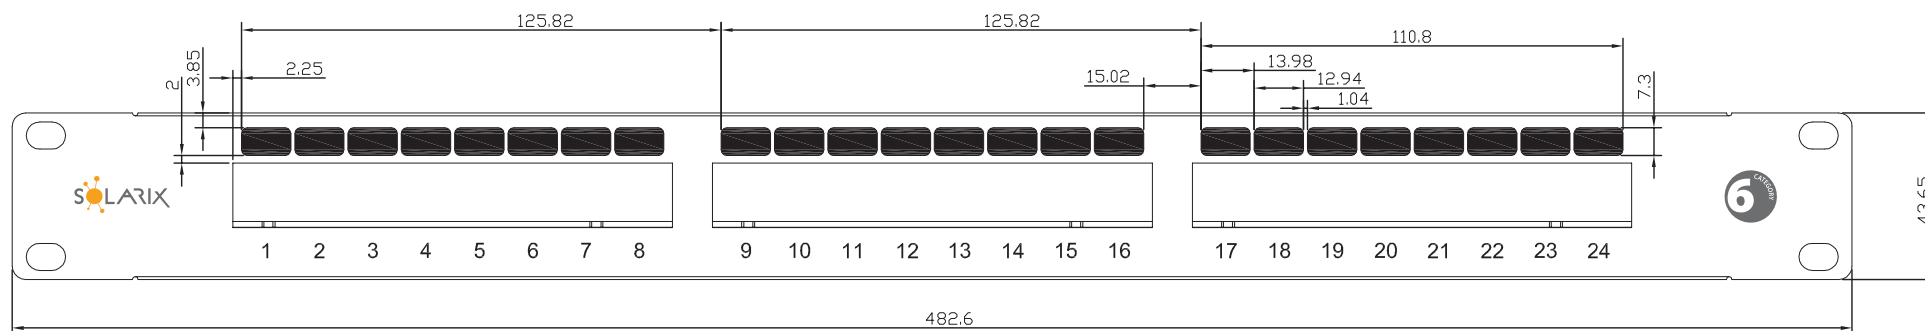

PATCH PANELS LABEL MAP

SX24HD-5E-UTP-BK, SX24HD-5E-STP-SL

SX24HD-6-UTP-BK, SX24HD-6-STP-SL

SX24HDM-0-STP-SL-UNI

SX24M-0-STP-BK-UNI-N

SX24L-5E-UTP-BK-N

SX24L-6-UTP-BK-N

SX24-5E-STP-BK-N