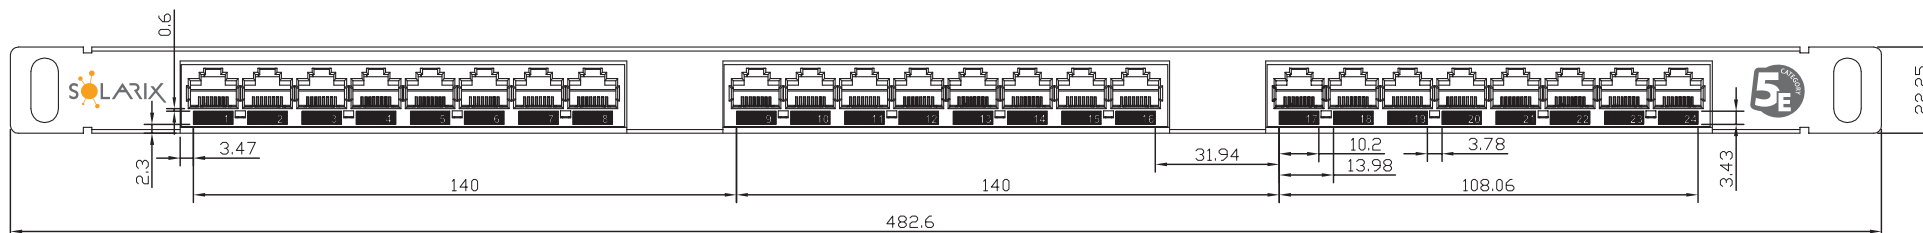

PATCH PANELS LABEL MAP

SX24HD-5E-UTP-BK, SX24HD-5E-STP-SL

SX24HD-6-UTP-BK, SX24HD-6-STP-SL

SX24HDM-0-STP-SL-UNI

SX24M-0-STP-BK-UNI-N

SX24L-5E-UTP-BK-N

SX24L-6-UTP-BK-N

SX24-5E-STP-BK-N