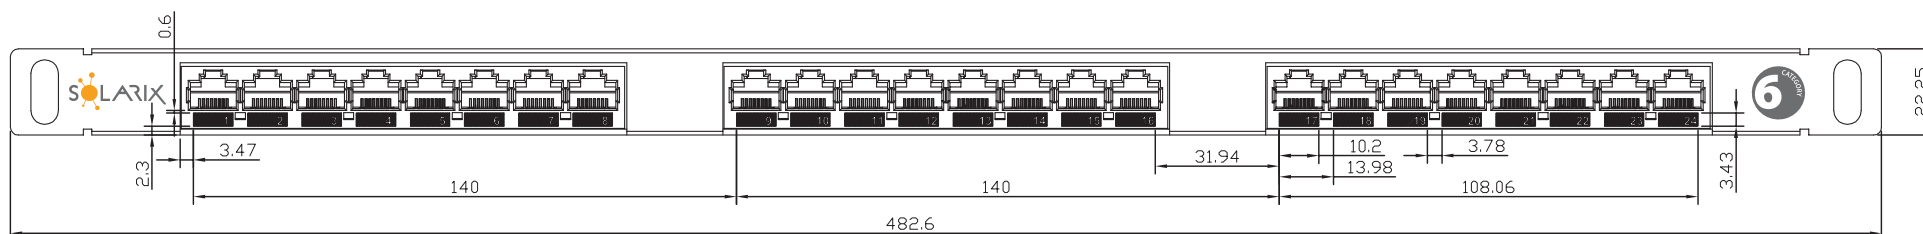

PATCH PANELS LABEL MAP

SX24HD-5E-UTP-BK, SX24HD-5E-STP-SL

SX24HD-6-UTP-BK, SX24HD-6-STP-SL

SX24HDM-0-STP-SL-UNI

SX24M-0-STP-BK-UNI-N

SX24L-5E-UTP-BK-N

SX24L-6-UTP-BK-N

SX24-5E-STP-BK-N