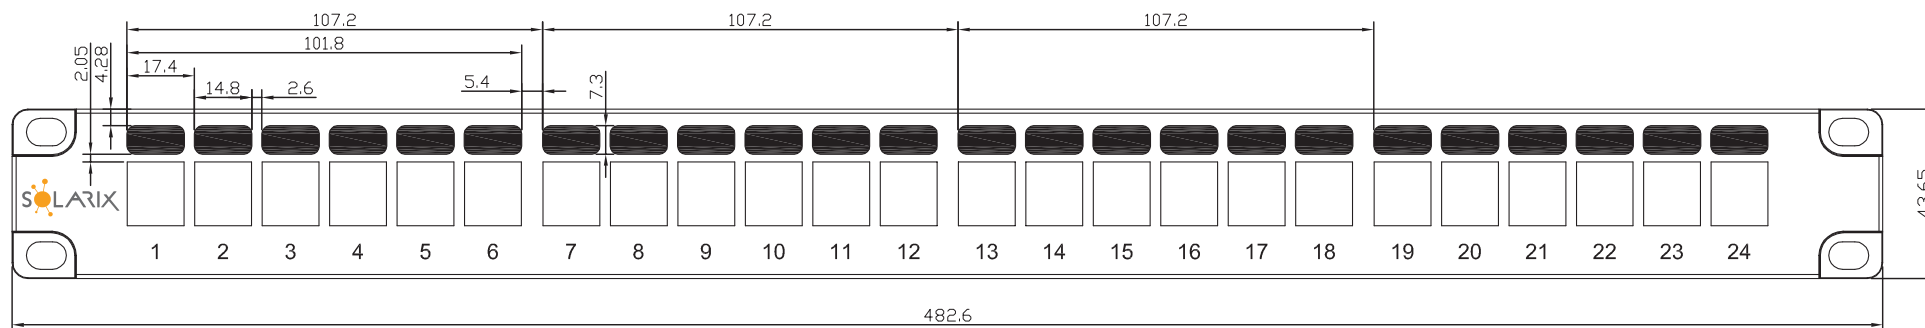

PATCH PANELS LABEL MAP

SX24HD-5E-UTP-BK, SX24HD-5E-STP-SL

SX24HD-6-UTP-BK, SX24HD-6-STP-SL

SX24HDM-0-STP-SL-UNI

SX24M-0-STP-BK-UNI-N

SX24L-5E-UTP-BK-N

SX24L-6-UTP-BK-N

SX24-5E-STP-BK-N