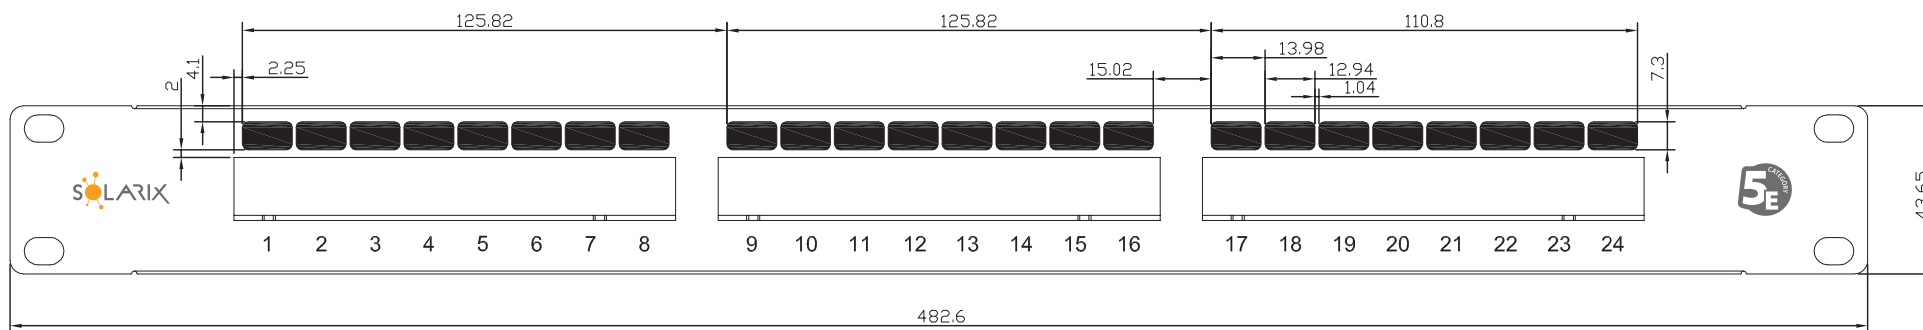

PATCH PANELS LABEL MAP

SX24HD-5E-UTP-BK, SX24HD-5E-STP-SL

SX24HD-6-UTP-BK, SX24HD-6-STP-SL

SX24HDM-0-STP-SL-UNI

SX24M-0-STP-BK-UNI-N

SX24L-5E-UTP-BK-N

SX24L-6-UTP-BK-N

SX24-5E-STP-BK-N