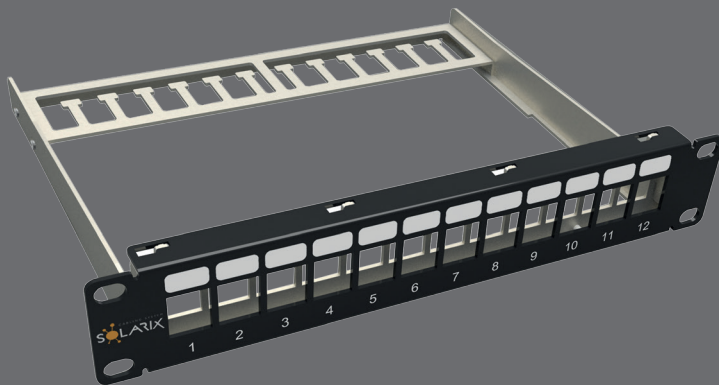

10" modulární patch panel Solarix 12 portů 1U

Objednací kód:
24000110

Typové označení:
SX12M-O-STP-BK-UNI-10

EAN čárový kód:
8595684704488

12
portů

1U

Klíčové vlastnosti

- Kvalitní 10" modulární neosazený patch panel
- Určený pro stíněné i nestíněné keystoney Solarix kategorie 5E, 6 a 6A
- Součástí těla panelu je odnímatelná vyvazovací lišta
- Počet portů je 12
- Patch panel splňuje požadavky z ISO/IEC 60603-7 a EN 60603-7
- Barva panelu je černá
- Velikost 1U

Kabelážní standardy

Obecné standardy

EN 50173-1, EN 50173-2, ISO/IEC 11801-1, ISO/IEC 11801-2, ANSI/TIA 568.2-D

Produktové standardy

EN 60603-7

Fyzické parametry

Konstrukce panelu	STP
Počet portů	12 (neosazené)
Barva těla panelu	černá
Velikost	1U
Výška	44 mm
Šířka	254 mm
Hloubka	118 mm

Provoz a skladování

Max. provozní vlhkost	93%
Provozní teplota	-10 až 60 °C
Skladovací teplota	-40 až 70 °C

Logistické parametry

Velikost balení panelu (v x š x h)	50 mm x 295mm x 120 mm, kartónový box
Váha balení	0,46 kg
Obsah balení	1x patch panel, 4x montážní sada M6, 12x stahovací páska, zemnicí drát
Přepavní master balení	30x panel
Velikost master balení (v x š x h)	280 mm x 600 mm x 370 mm, kartónový box
Značení šarže	ano (na produktu, balení panelu i na přepravním master balení)
Typ čárového kódu šarže a obj. kódu	IDAutomation Code 39, specifikace dle ANSI/ISO/AIM
Typ EAN kódu	EAN-13